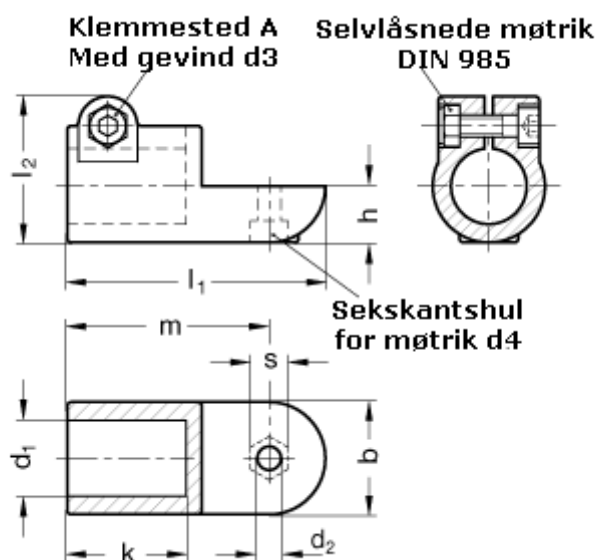

Varenummer: 20276B25OZ2SW
Beskrivelse: E+G laskeforbindelse
GN276-B25-OZ-2-SW

Mål

$b = 40$	$m = 72$
$d_1 = B25$	$s = 13$
$d_2 = 8.2$	
$d_3 = M 8$	
$d_4 = M 8$	
$k = 42.5$	
$l_1 = 92$	
$l_2 = 52.0$	